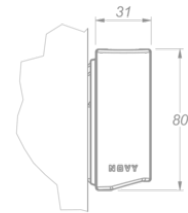

Iluminación
Novy Wall 215
Mineral White

EAN 5414425254002

Funciones y características

- Mandos Control por gestos

Dimensiones

- Dimensiones del producto (LxAxh) (mm) 2137 x 31 x 80
- Altura mínima de montaje sobre la encimera (mm) 450

Iluminación

- Tipo de iluminación funcional LED
- Iluminación funcional regulable ▪
- Gross luminous flux functional lighting (Lm) 7406
- Luz de color funcional (K) 2700-4000
- Índice de Representación de Color (IRC) ≥95
- Tipo de iluminación atmosférica LED
- Iluminación atmosférica regulable ▪
- Gross luminous flux ambient lighting (Lm) 2268
- Luz de color ambiente (K) RGBW

Características técnicas

- Potencia máxima (W) 86
- Voltaje (V) 100-240
- Frecuencia (Hz) 50-60
- Consumo de energía en modo de espera (Ps) (W) 0
- Peso neto (kg) 3,5
- Clase de seguridad II

A (1:2)